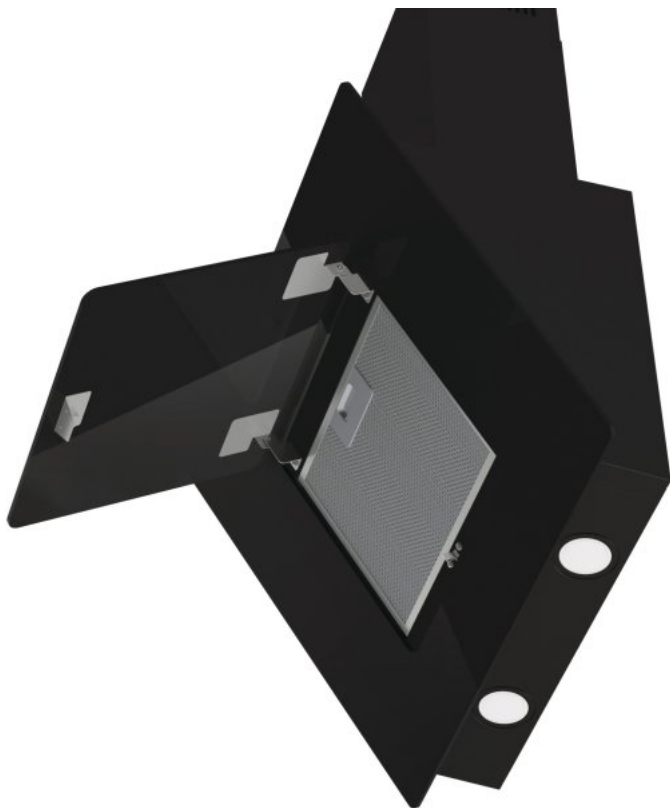

WHI646E7B

gorenje
Life Simplified

Система P.A.S.

Светодиодная подсветка

Уровень шума

Настенная вытяжка
Отвод воздуха и рециркуляция
Материал вытяжки/короба: **Крашенный металл + стекло / Крашенный металл**

Цвет вытяжки/короба: **Черный / Черный**

Диаметр отверстия воздуховода: **15 см**

Производительность при отводе воздуха: **782 м³/ч**

Производительность при рециркуляции: **530 м³/ч**

Электронное управление

Антивозвратный клапан: **150 мм**

Макс. уровень шума: **65 дБ (А) относительно 1 пВт**

Высота: **432 мм**

Мин. высота декоративного короба: **400 мм**

Макс. высота декоративного короба: **700 мм**

Габаритные размеры (шхвхг): **60 × 43.2 × 33.3 см**